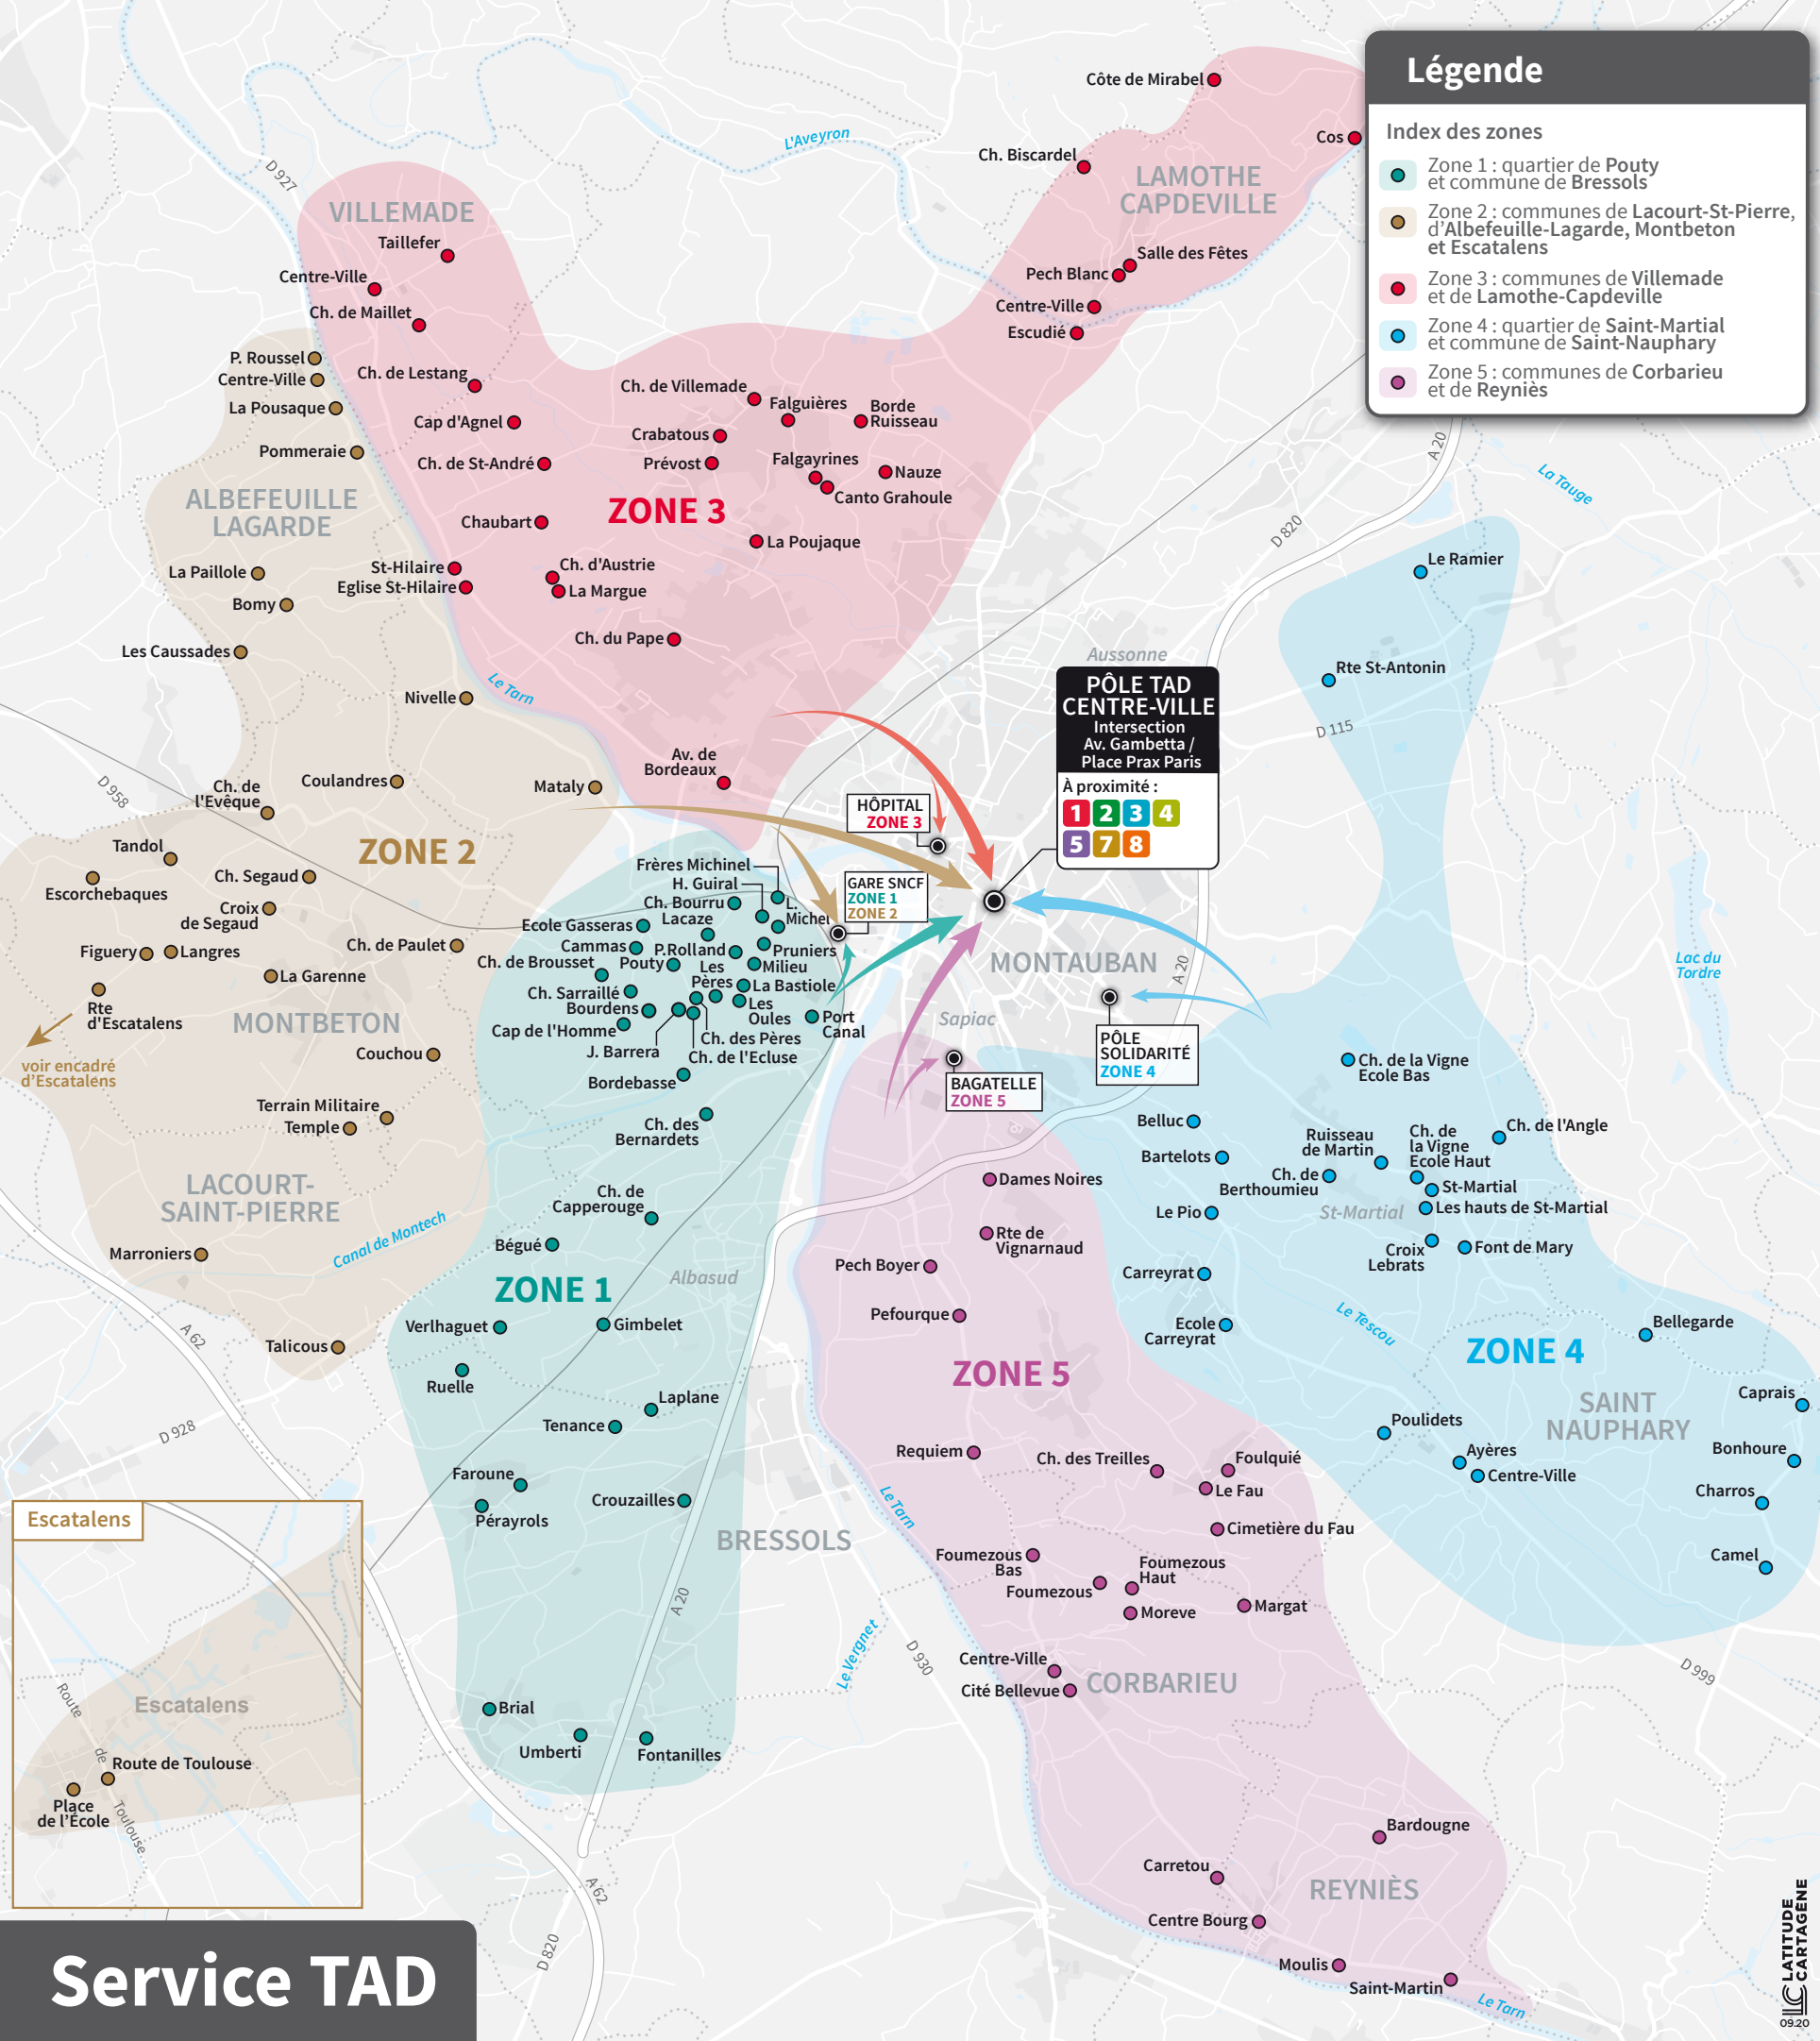

Légende

Index des zones

- Zone 1 : quartier de Pouty et commune de Bressols
- Zone 2 : communes de Lacourt-St-Pierre, d'Albefeuille-Lagarde, Montbeton et Escatalens
- Zone 3 : communes de Villemade et de Lamothe-Capdeville
- Zone 4 : quartier de Saint-Martial et commune de Saint-Nauphary
- Zone 5 : communes de Corbarieu et de Reyniès

PÔLE TAD CENTRE-VILLE
 Intersection
 Av. Gambetta /
 Place Prax Paris

À proximité :

1	2	3	4
5	7	8	

HÔPITAL
 ZONE 3

GARE SNCF
 ZONE 1
 ZONE 2

BAGATELLE
 ZONE 5

PÔLE SOLIDARITÉ
 ZONE 4

Service TAD