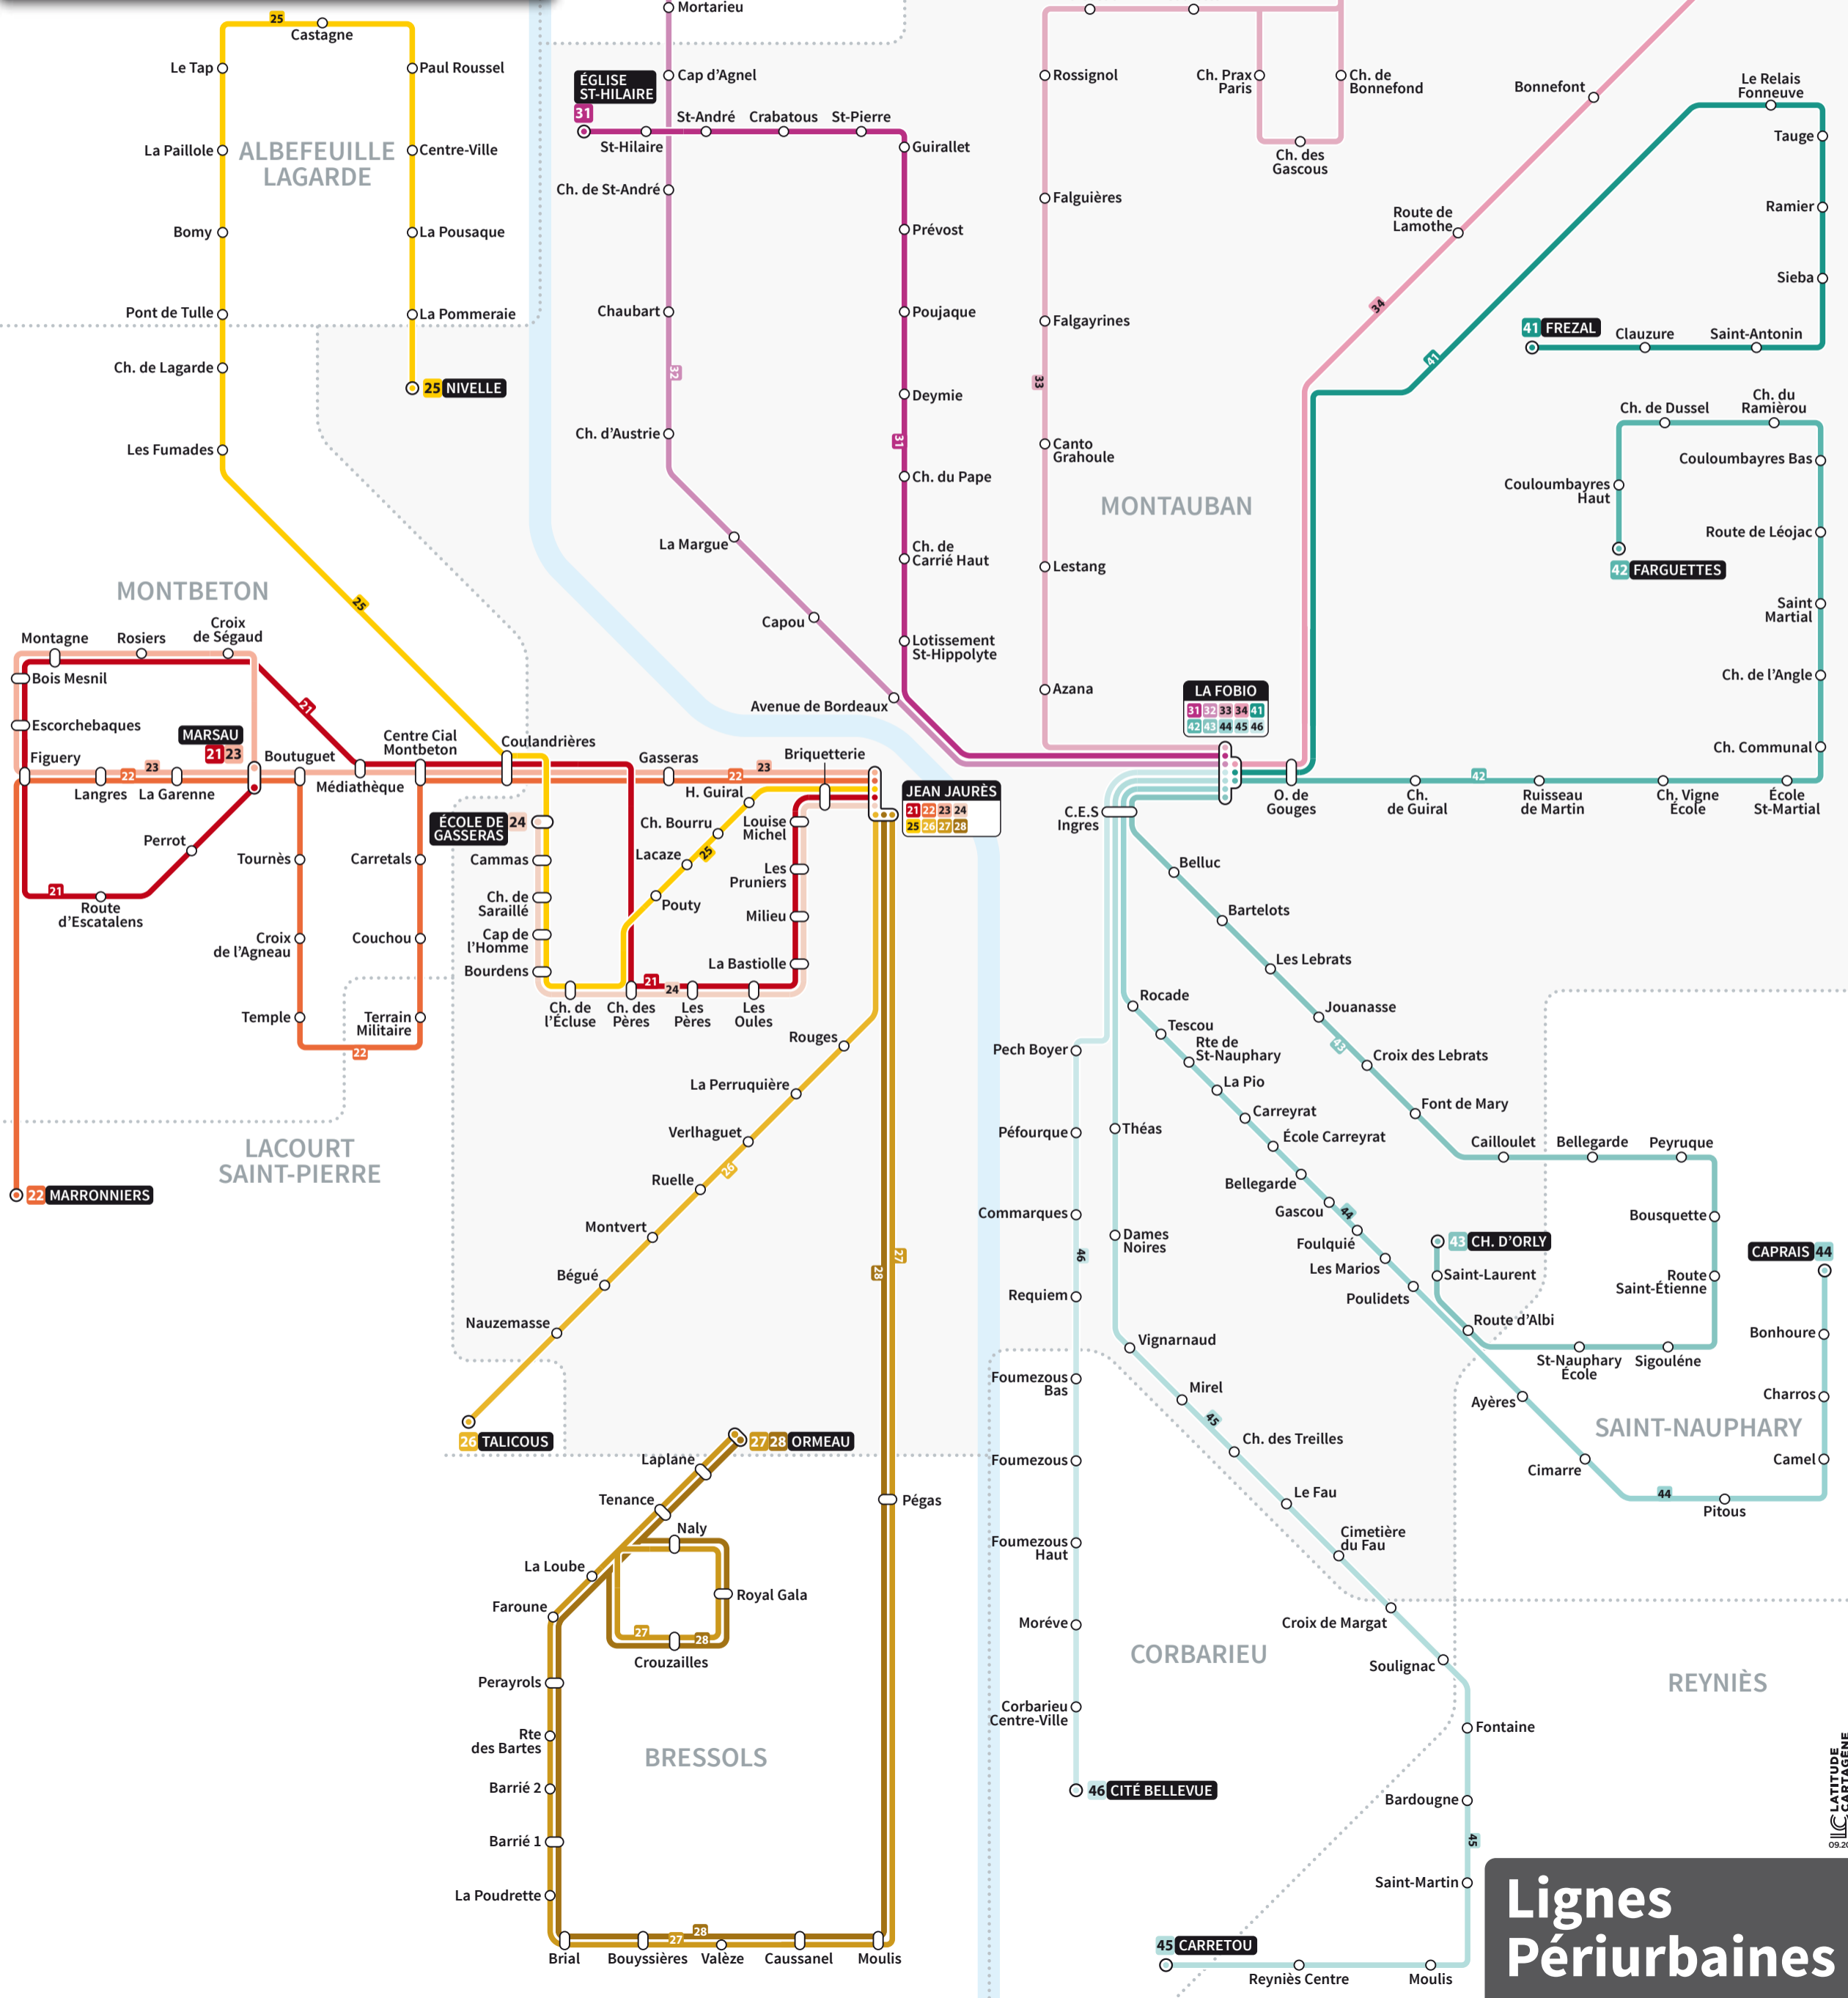

Index des lignes

- | | |
|--|--|
| 21 Marsau <> Jean Jaurès | 31 Cimetière St-Hilaire <> La Fobio |
| 22 Marronniers <> Jean Jaurès | 32 Ch. de Labarthe <> La Fobio |
| 23 Marsau <> Jean Jaurès | 33 Les Aiguillons <> La Fobio |
| 24 École de Gasseras <> Jean Jaurès | 34 Les Garrigues <> La Fobio |
| 25 Nivelles <> Jean Jaurès | 41 Frezal <> La Fobio |
| 26 Talicous <> Jean Jaurès | 42 Farguettes <> La Fobio |
| 27 Ormeau <> Jean Jaurès | 43 Ch. d'Orly <> La Fobio |
| 28 Ormeau <> Jean Jaurès | 44 Caprais <> La Fobio |
| | 45 Carretou <> La Fobio |
| | 46 Cité Bellevue <> La Fobio |

Navettes

- | | |
|-----------------------------------|---|
| N1 La Fobio <> Capou | N5 La Fobio <> Notre-Dame / Institut Familial |
| N2 La Fobio <> Azana | N11 J. Jaurès <> Azana <> CFA <> St-Théodard <> Capou |
| N3 La Fobio <> CFA | N12 J. Jaurès <> Notre-Dame / Institut Familial <> O. de Gougues |
| N4 La Fobio <> St-Théodard | |

Lignes Périurbaines