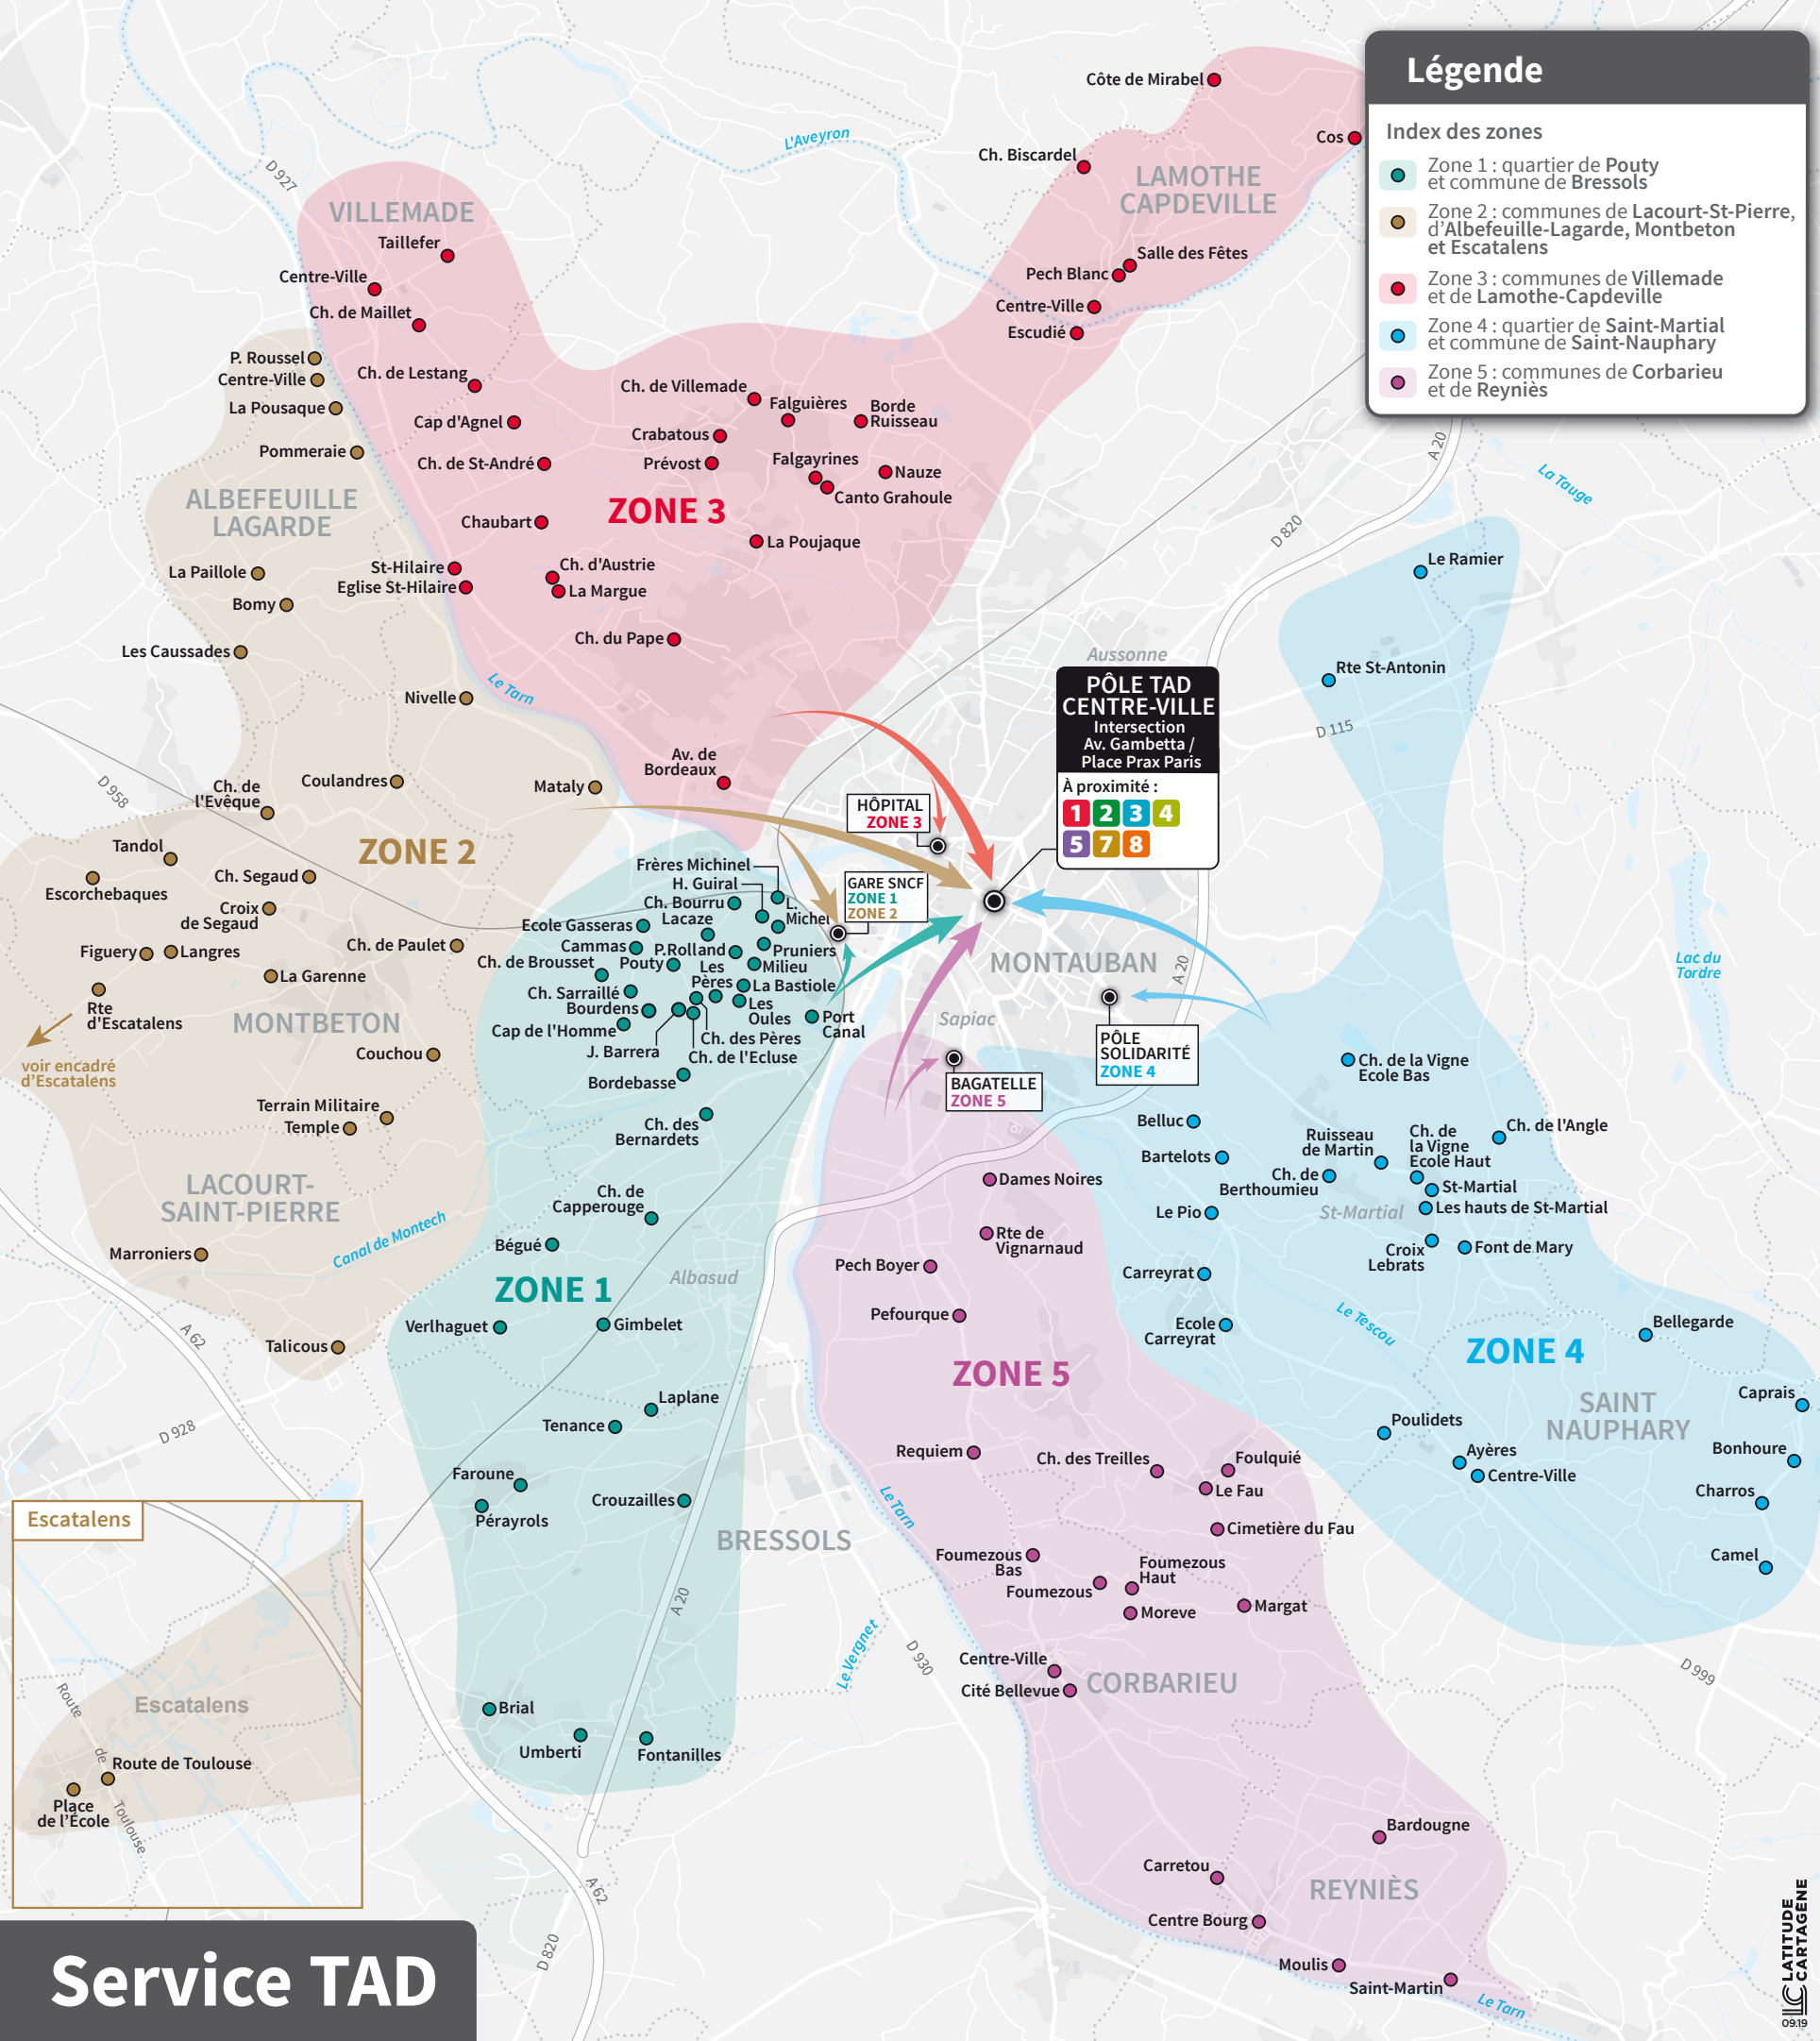

Légende

Index des zones

- Zone 1 : quartier de Pouty et commune de Bressols
- Zone 2 : communes de Lacourt-St-Pierre, d'Albefeuille-Lagarde, Montbeton et Escatalens
- Zone 3 : communes de Villemade et de Lamothe-Capdeville
- Zone 4 : quartier de Saint-Martial et commune de Saint-Nauphary
- Zone 5 : communes de Corbarieu et de Reyniès

PÔLE TAD CENTRE-VILLE
 Intersection
 Av. Gambetta /
 Place Prax Paris

À proximité :

1	2	3	4
5	7	8	

HÔPITAL
 ZONE 3

GARE SNCF
 ZONE 1
 ZONE 2

BAGATELLE
 ZONE 5

PÔLE SOLIDARITÉ
 ZONE 4

Service TAD