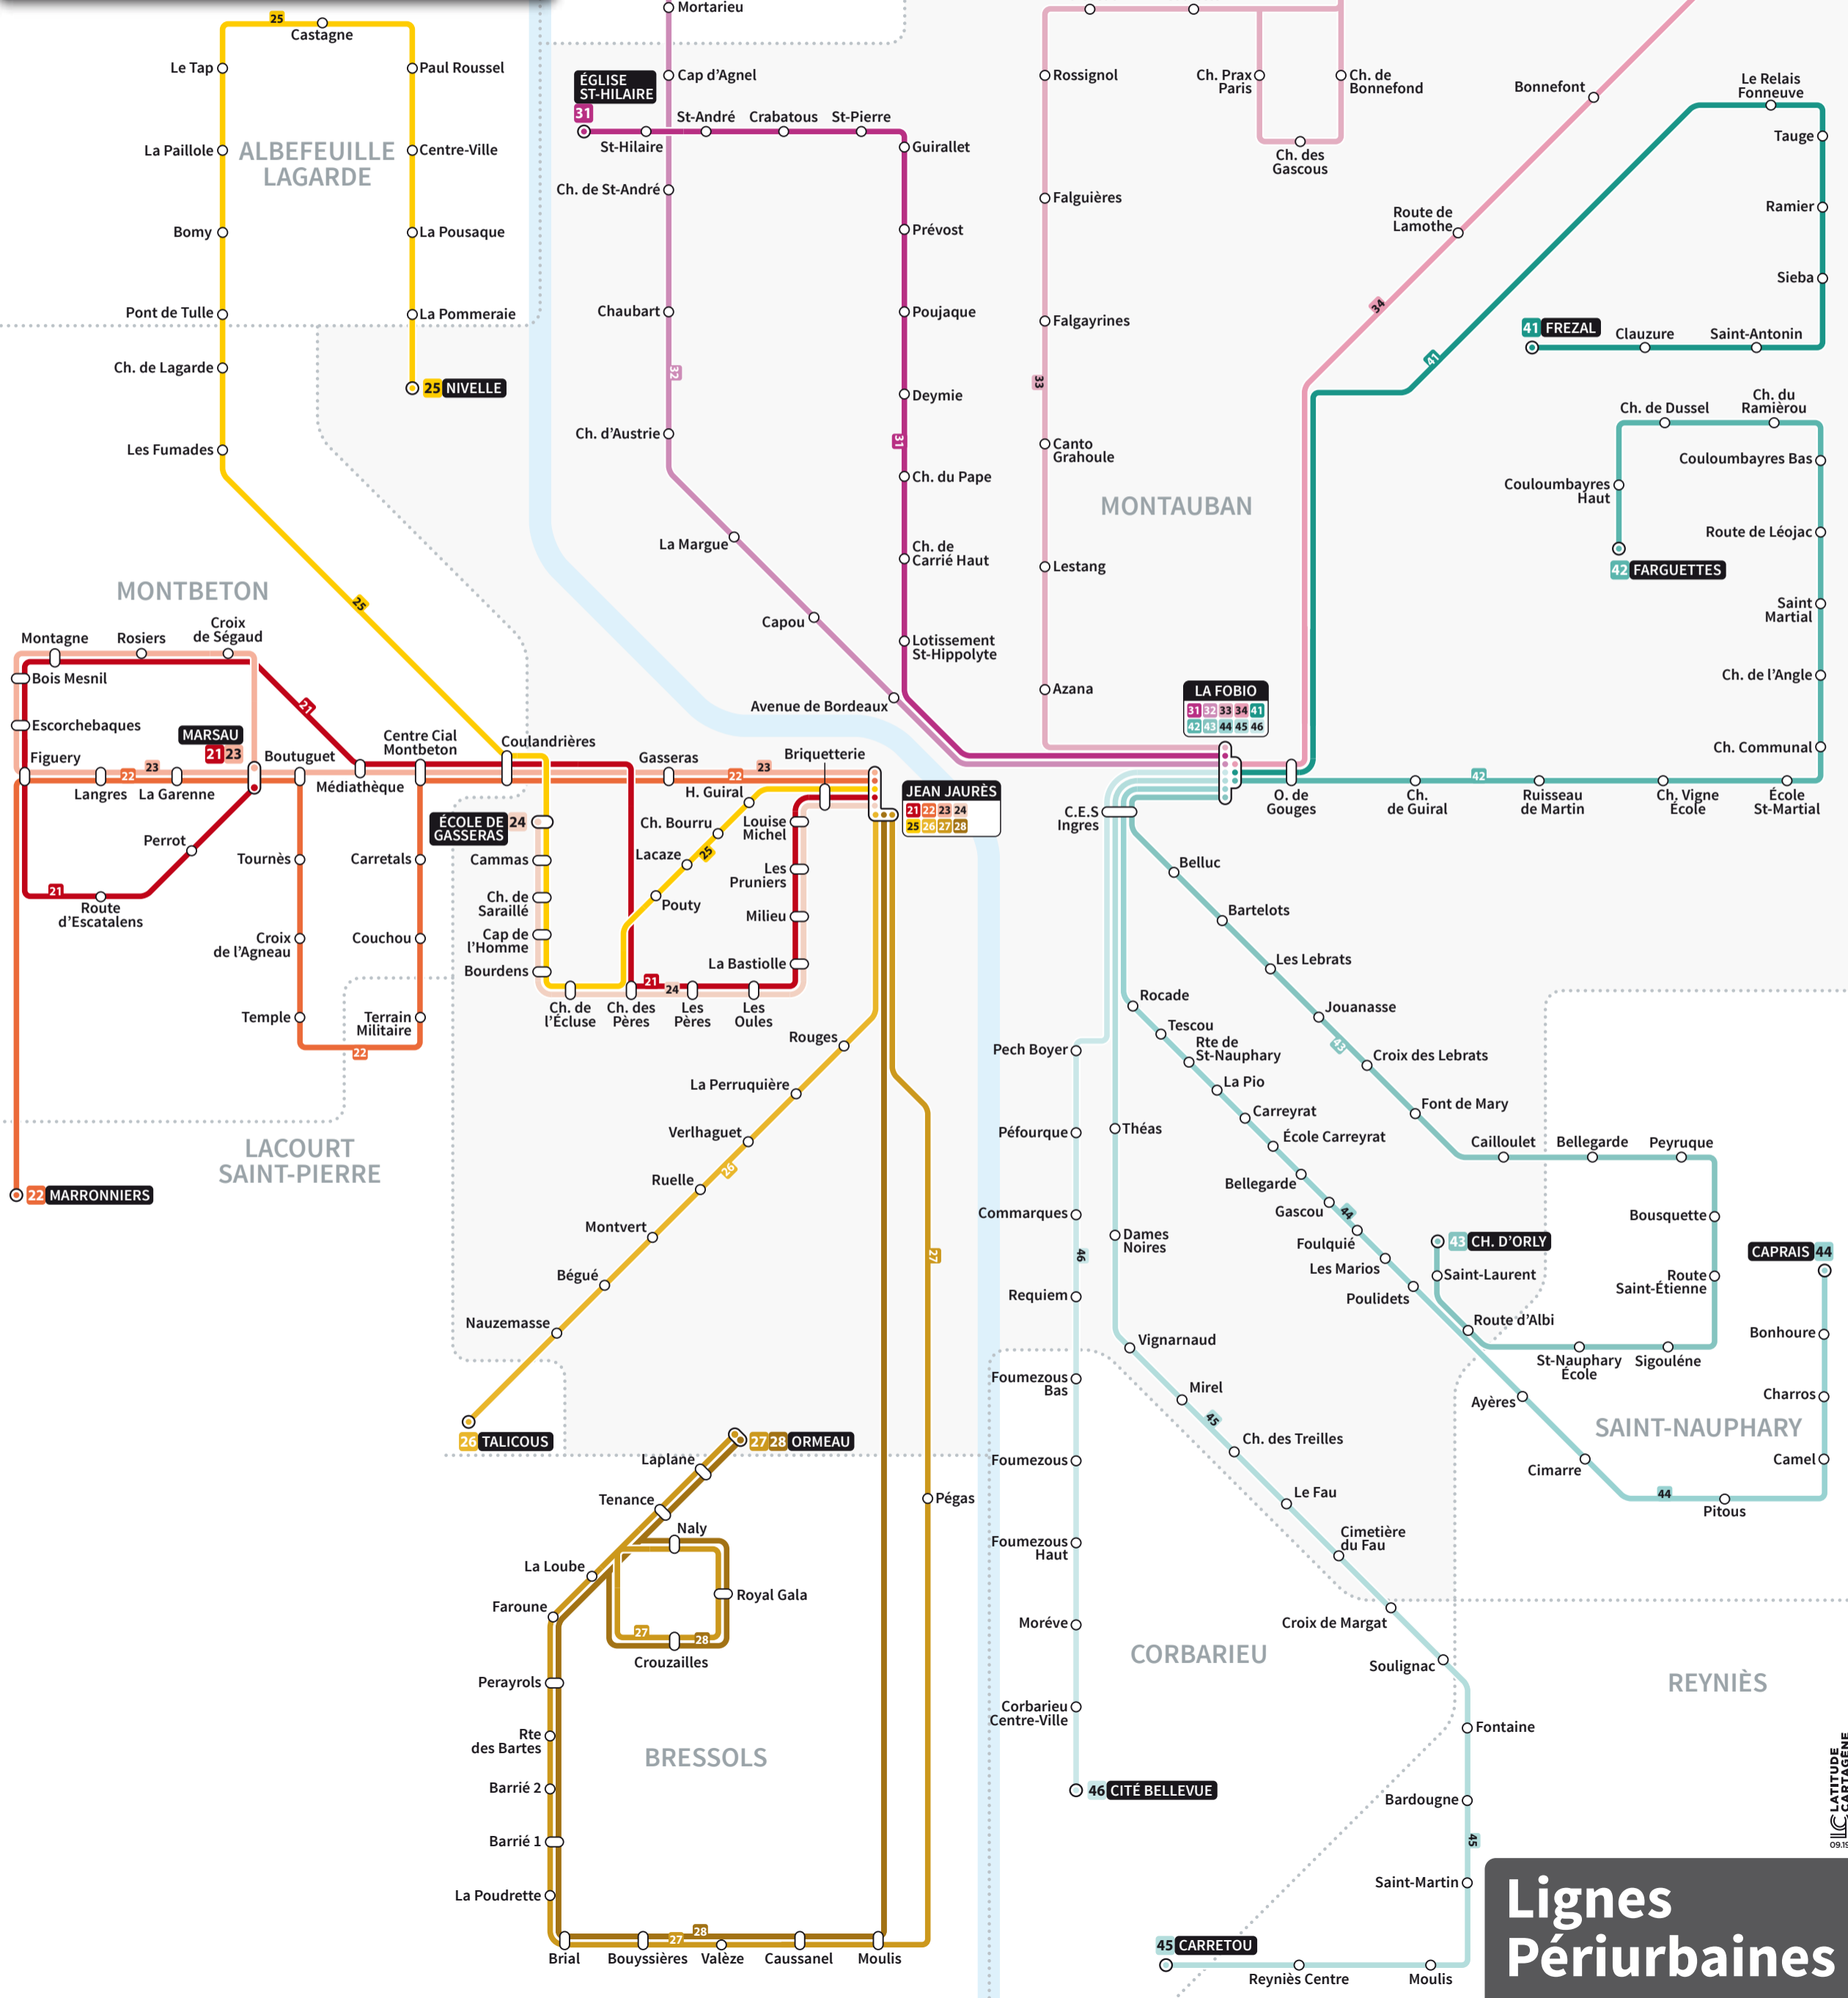

Index des lignes

- | | |
|--|--|
| 21 Marsau <> Jean Jaurès | 31 Cimetière St-Hilaire <> La Fobio |
| 22 Marronniers <> Jean Jaurès | 32 Ch. de Labarthe <> La Fobio |
| 23 Marsau <> Jean Jaurès | 33 Les Aiguillons <> La Fobio |
| 24 École de Gasseras <> Jean Jaurès | 34 Les Garrigues <> La Fobio |
| 25 Nivelles <> Jean Jaurès | 41 Frezal <> La Fobio |
| 26 Talicous <> Jean Jaurès | 42 Farguettes <> La Fobio |
| 27 Ormeau <> Jean Jaurès | 43 Ch. d'Orly <> La Fobio |
| 28 Ormeau <> Jean Jaurès | 44 Caprais <> La Fobio |
| | 45 Carretou <> La Fobio |
| | 46 Cité Bellevue <> La Fobio |

Navettes

- | | |
|-----------------------------------|---|
| N1 La Fobio <> Capou | N5 La Fobio <> Notre-Dame / Institut Familial |
| N2 La Fobio <> Azana | N11 J. Jaurès <> Azana <> CFA <> St-Théodard <> Capou |
| N3 La Fobio <> CFA | N12 J. Jaurès <> Notre-Dame / Institut Familial <> O. de Gougues |
| N4 La Fobio <> St-Théodard | |

Lignes Périurbaines