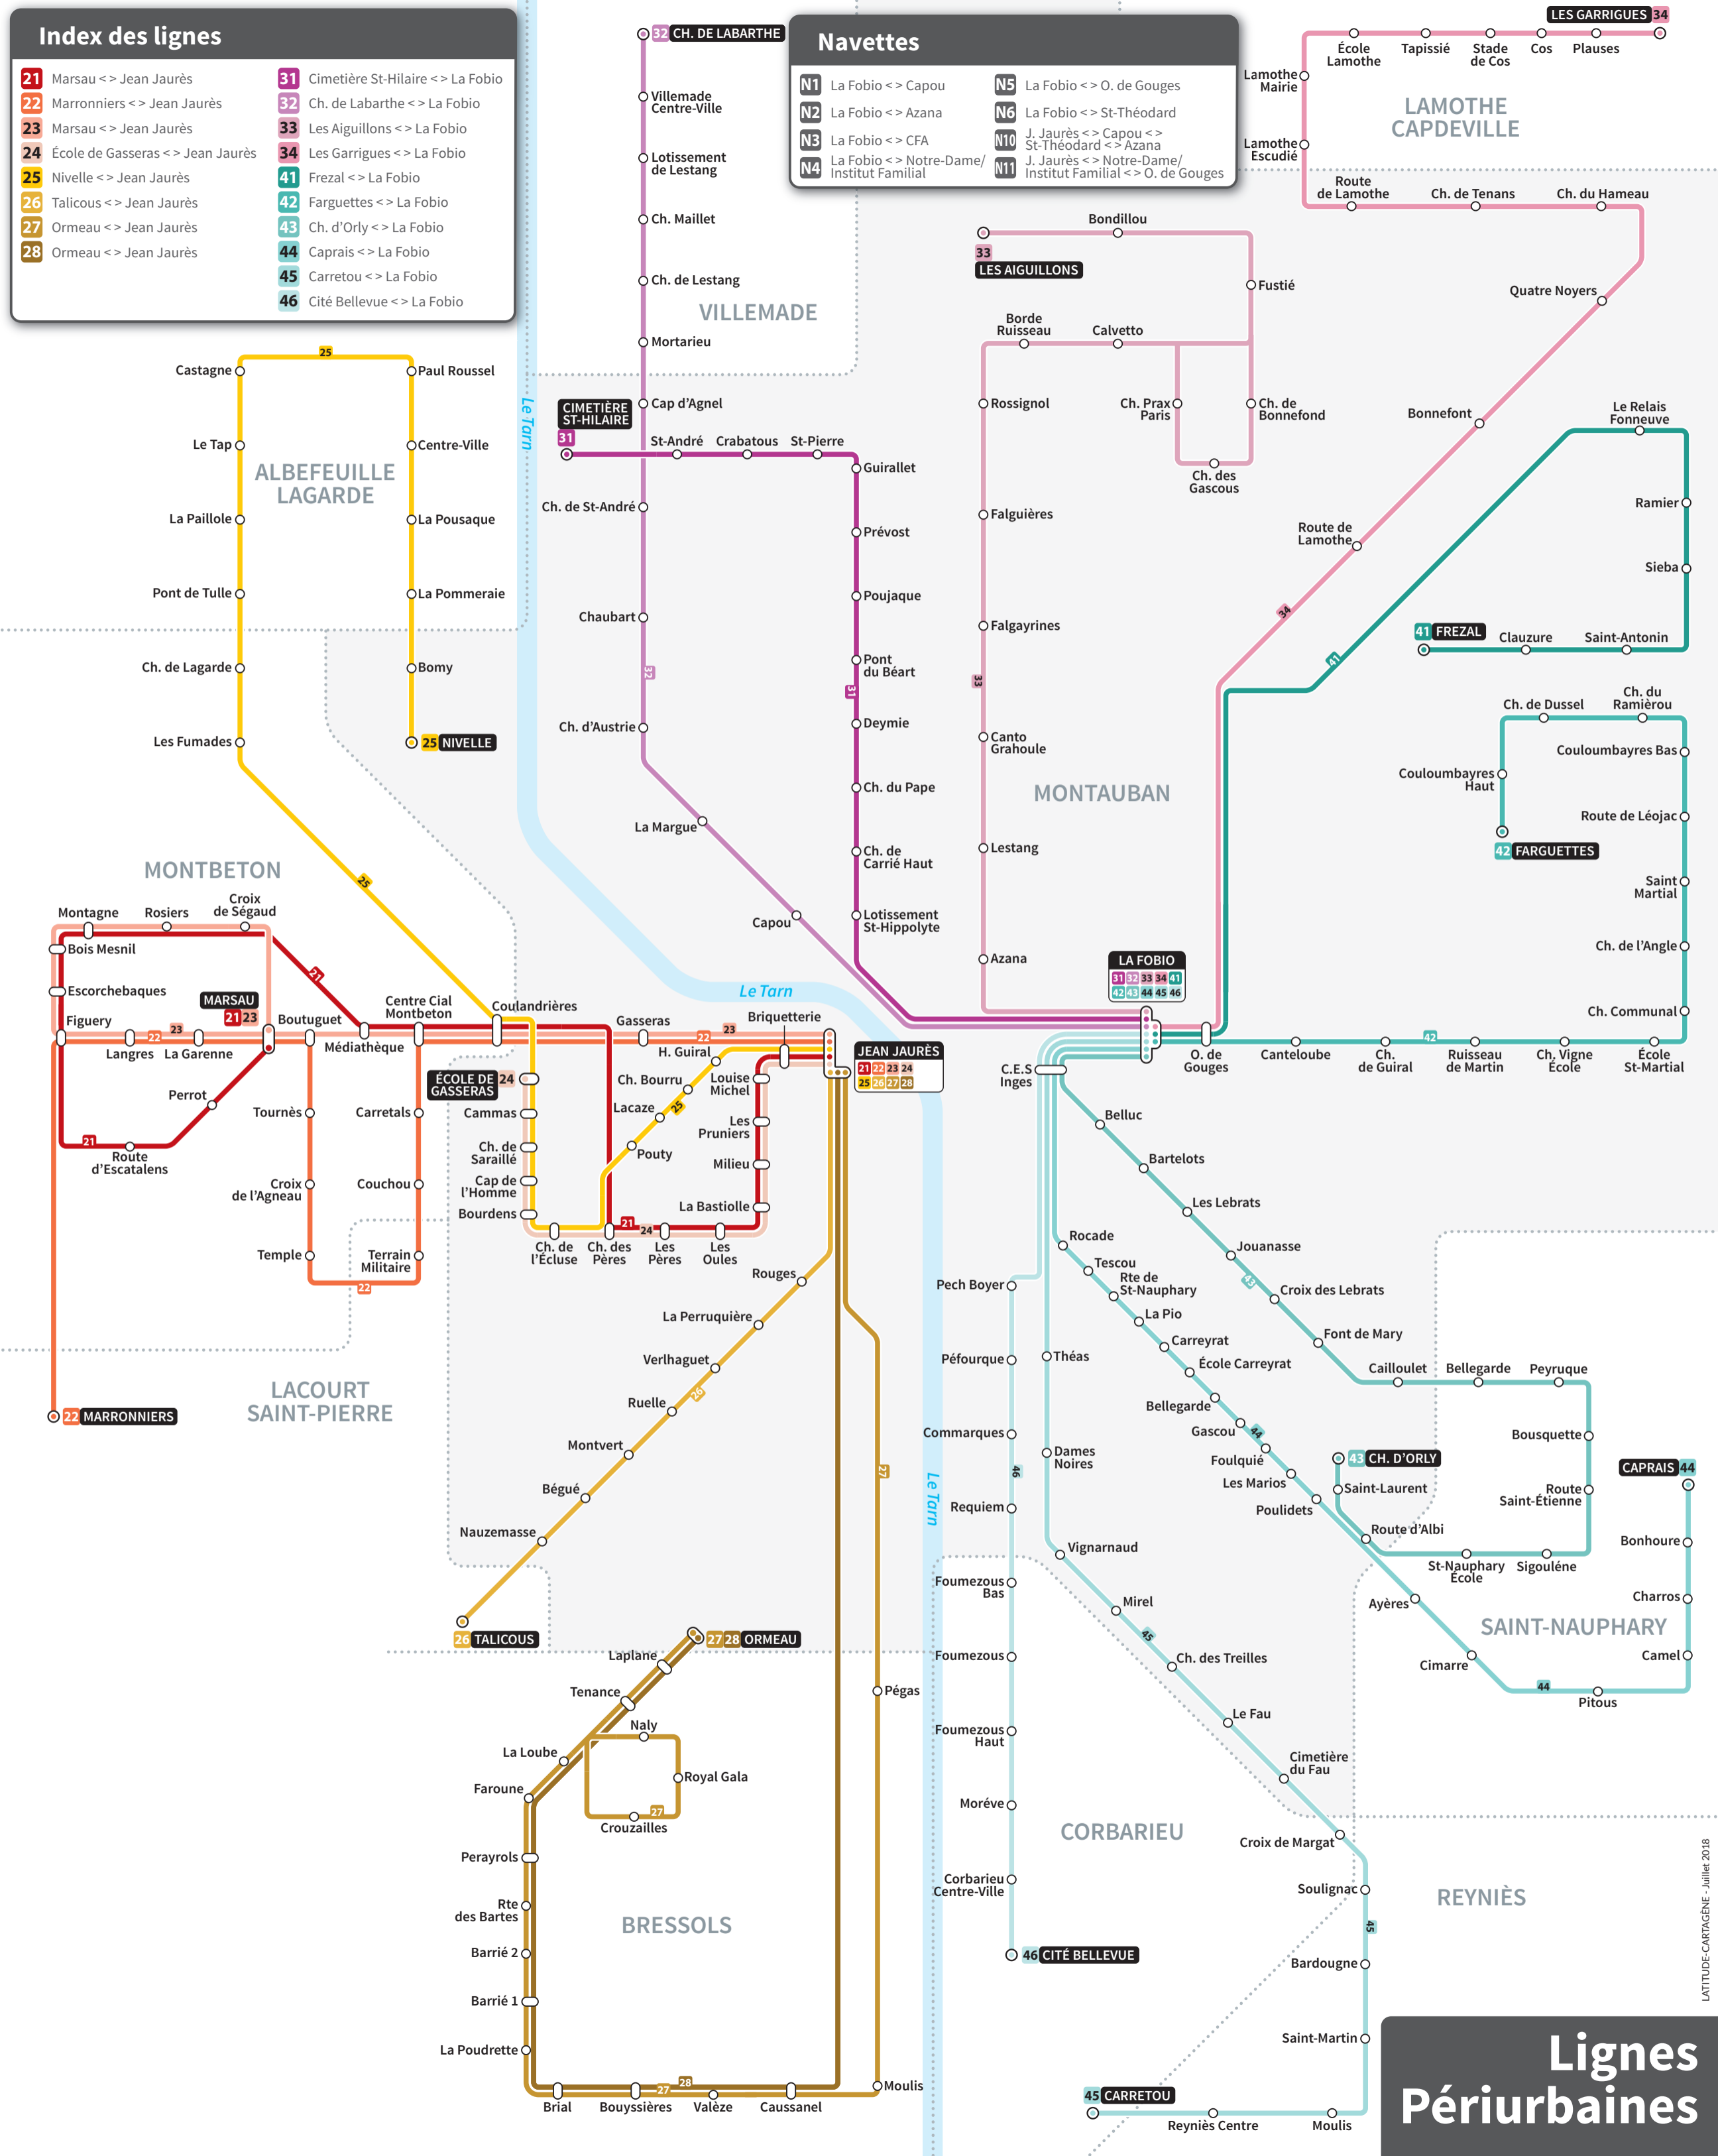

Index des lignes

- | | |
|---|---|
| 21 Marsau <-> Jean Jaurès | 31 Cimetière St-Hilaire <-> La Fobio |
| 22 Marronniers <-> Jean Jaurès | 32 Ch. de Labarthe <-> La Fobio |
| 23 Marsau <-> Jean Jaurès | 33 Les Aiguillons <-> La Fobio |
| 24 École de Gasseras <-> Jean Jaurès | 34 Les Garrigues <-> La Fobio |
| 25 Nivelles <-> Jean Jaurès | 41 Frezal <-> La Fobio |
| 26 Talicous <-> Jean Jaurès | 42 Farguettes <-> La Fobio |
| 27 Ormeau <-> Jean Jaurès | 43 Ch. d'Orly <-> La Fobio |
| 28 Ormeau <-> Jean Jaurès | 44 Caprais <-> La Fobio |
| | 45 Carretou <-> La Fobio |
| | 46 Cité Bellevue <-> La Fobio |

Navettes

- | | |
|--|--|
| N1 La Fobio <-> Capou | N5 La Fobio <-> O. de Gougues |
| N2 La Fobio <-> Azana | N6 La Fobio <-> St-Théodard |
| N3 La Fobio <-> CFA | N10 J. Jaurès <-> Capou <-> St-Théodard <-> Azana |
| N4 La Fobio <-> Notre-Dame/ Institut Familial | N11 J. Jaurès <-> Notre-Dame/ Institut Familial <-> O. de Gougues |

Lignes Périurbaines